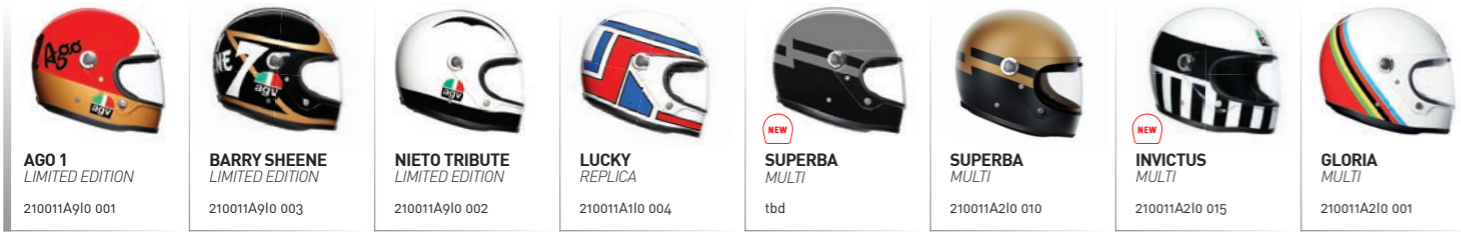

**LEGENDS
X3000**